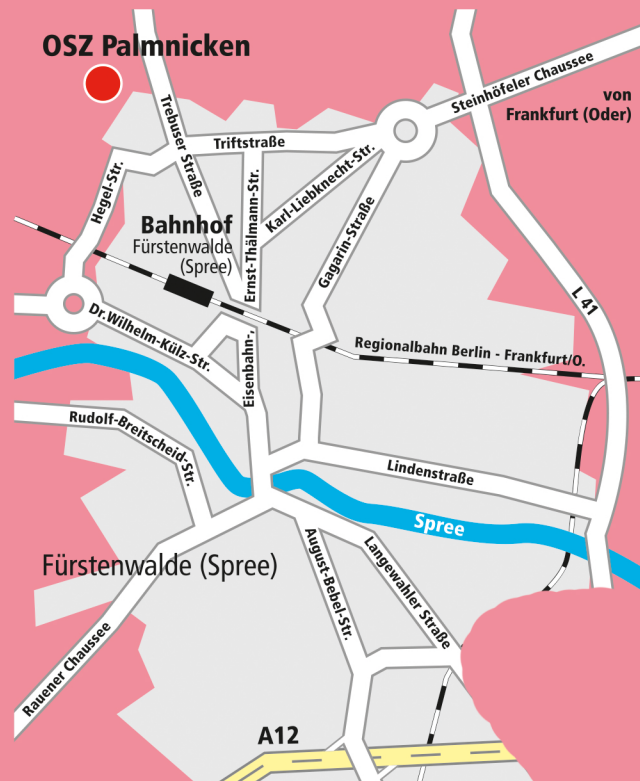

VORSTELLUNGSTERMINE 🐱

03.07.2026	Schulvorstellung	09:30
03.07.2026	Schulvorstellung	12:00
04.07.2026	Premiere	19:00
05.07.2026	Familienvorstellung	15:00
06.07.2026	Schulvorstellung	12:00
06.07.2026	Derniere	18:00

SPONSOREN

Fürstenwalde/Spree

Die Palm Beach Theatre Company des
OSZ Oder-Spree präsentiert

WEHE DU SINGST!

eine Liebeskomödie mit Musik